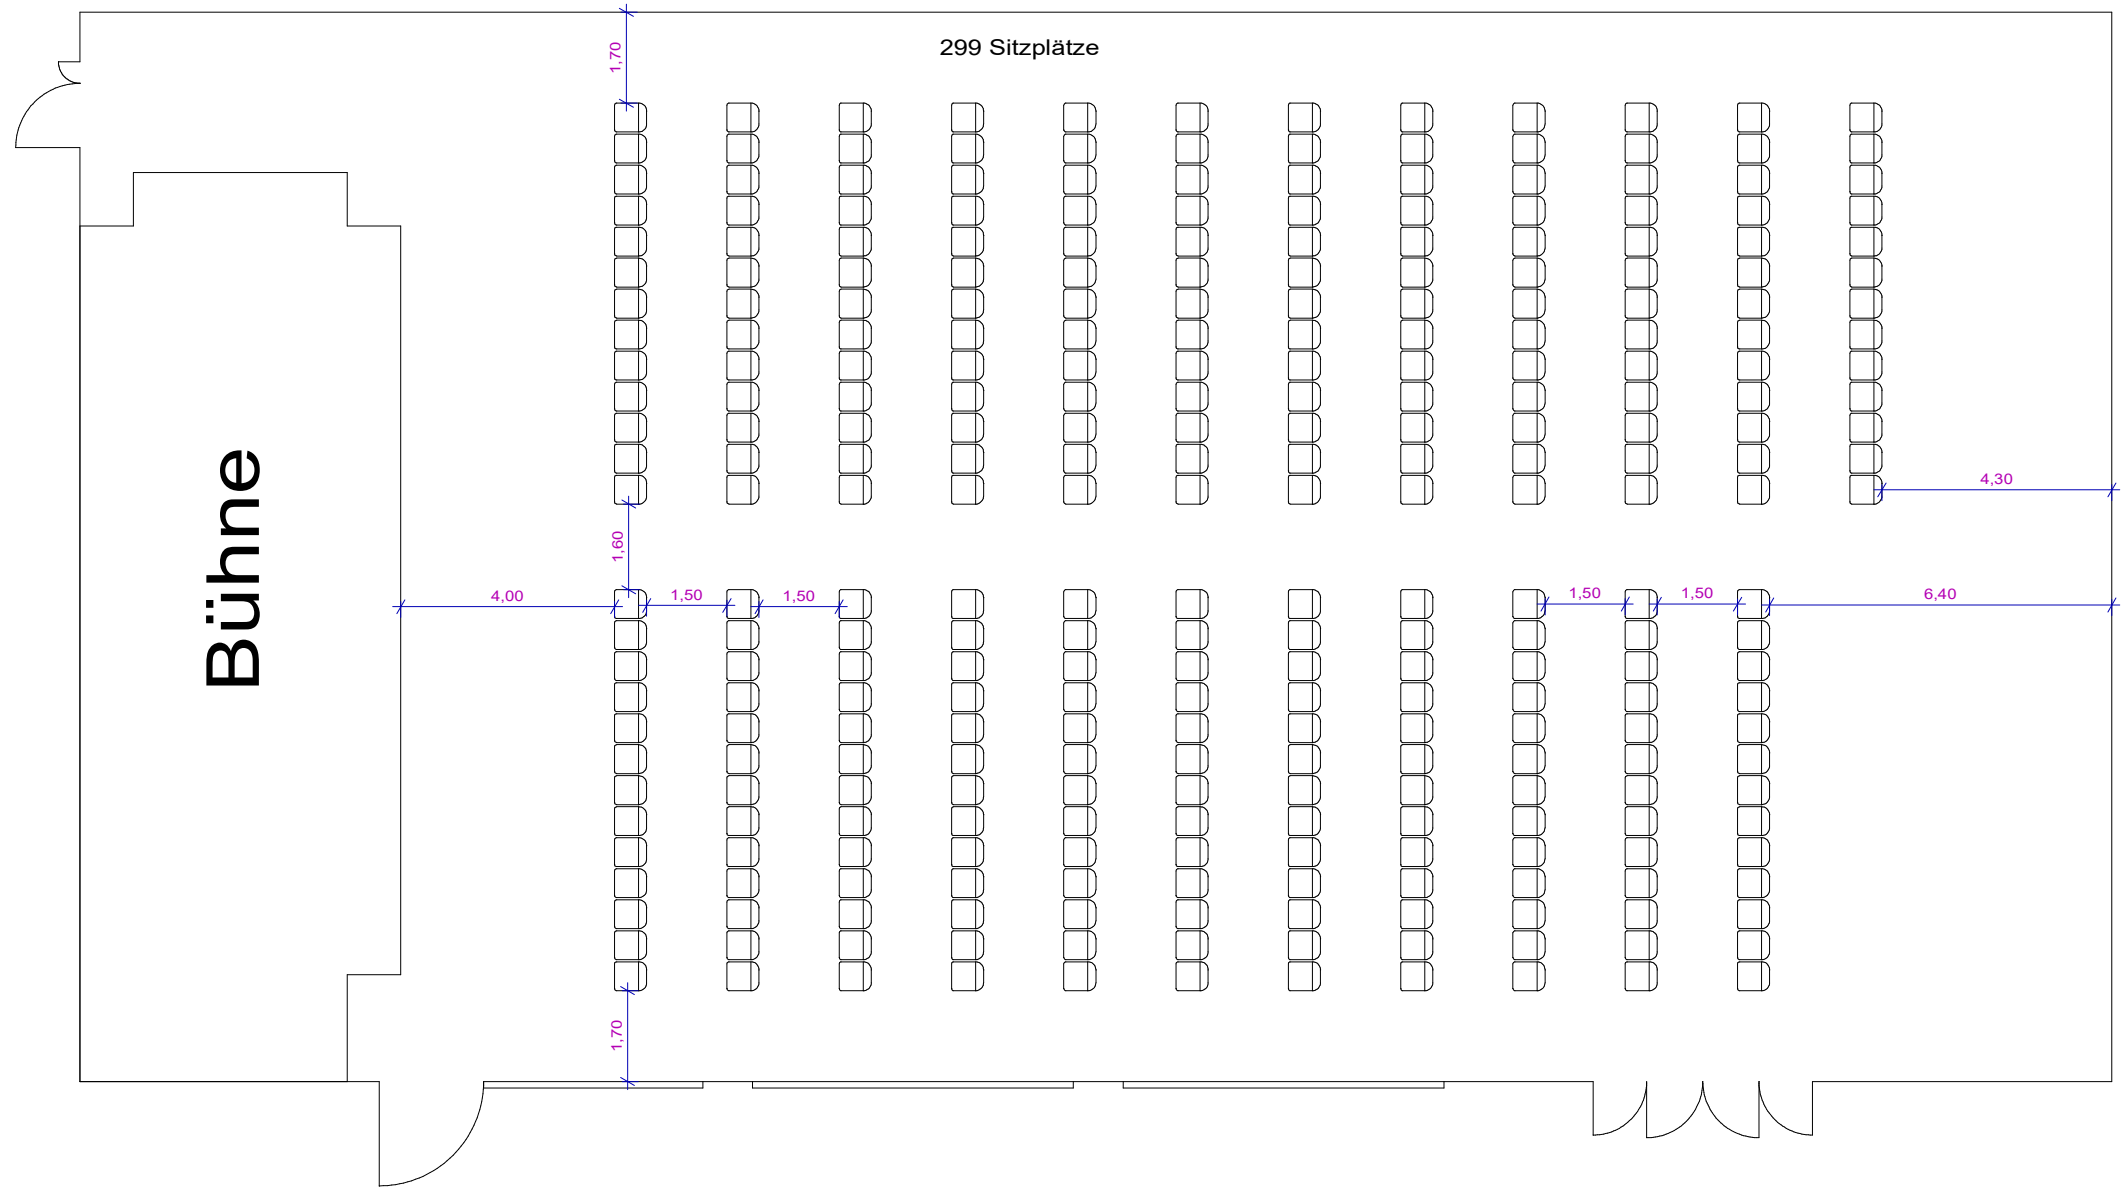

# Bühne

299 Sitzplätze

RHEINHALLE Hersel  
Rheinstr. 201  
53332 Bornheim

Telefon: +49 (0) 2222 / 810318  
www.rheinhalle.eu

Veranst. 1-30 Reihe 299 abst 150

Veranst.-Datum 01.01.2020 Maßstab 1:100

Sitzplätze 299 Sitzplätze

Ausdruck vom 14.07.2020 Plangröße A3